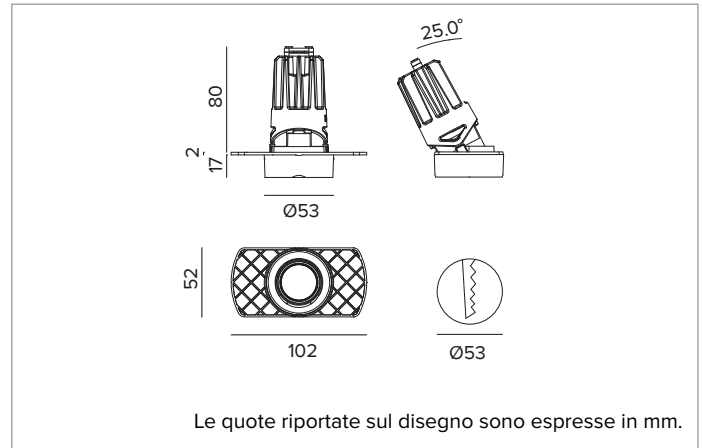

1T8479ELTR | CCTEVO ARCHITECTURAL 58

Proiettore da incasso orientabile a LED in versione trimless

	3000K	H(m)	D(m)	E _{max} (lx)
Ra90			53°	
Fixture Power	10W	1	0.99	1188
Source Flux	1171lm	2	1.99	297
Fixture Flux	857lm	3	2.98	132
Efficacy	88lm/W	4	3.98	74
TS1336 I _{max} =1022cd/klm	I _{max}	5	4.97	48

CCT nominale: 3000K

Durata utile (L80/B10): >50000h tq +25°C

CARATTERISTICHE ILLUMINOTECNICHE

Versione WFL - porta ottica stampato in plastica nera con ottica di precisione a sfaccettature convesse in alluminio anodizzato speculare, filtro olografico diffondente e anello cut off in silicone nero. UGR<19 (EN 12464-1).

Porta ottica stampato in plastica nera e dissipatore in pressofusione di alluminio di colore nero. Cover di colore nero. Orientabilità del corpo ottico fino a 30° sul piano verticale. Versione trimless con elemento portante per la posa e la rasatura nel cartongesso.